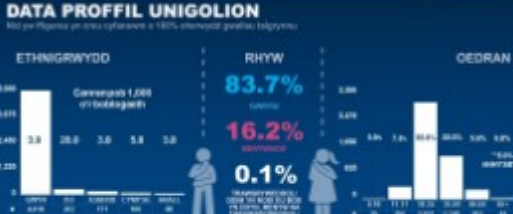

## Q3 2018/19 - Hydref i Rhagfyr

<b>DIGWYDDIADAU A FYNCHWYD:</b> 51,040	<b>ARESTIADAU:</b> 7,082
<b>DIGWYDDIADAU LLE DEFNYDDIAD GRYM:</b> 3,678	<b>CYFLWYNIAD AM Y DEFNYDD O RYM:</b> 5,445
<b>CWYN YM DILYN Y DEFNYDD O RYM:</b> 30 = 0.82%	